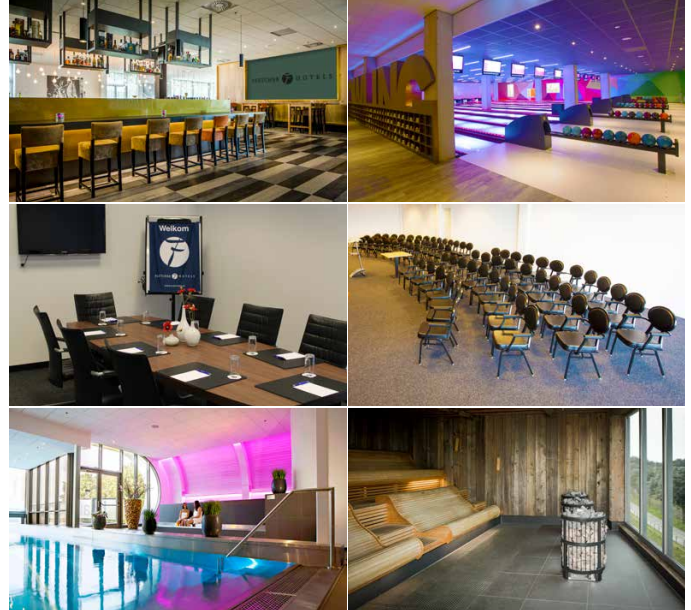

WELLNESS-HOTEL SITTARD

FLETCHER  HOTELS

Vergaderen nabij Sittard

9
ZALEN

TOT
200
PERSONEN

74
KAMERS

WELLNESS-HOTEL SITTARD

Het 4-sterren hotel in Sittard beschikt over vele luxe, ontspannende en sportieve faciliteiten, waardoor dit hotel voor ieder wat wils biedt. Naast de comfortabele hotelkamers bevindt zich in het hotel een heus resort: BLUE Wellness-Resort Sittard. Voor een actieve dag kunt u gaan bowlen in het moderne bowlingcentrum van het hotel of gaan klimmen in de klimhal. Ook is de omgeving uitermate geschikt voor fiets- en wandeltochten. Sluit de dag af in het sfeervolle restaurant Medals, waar u geniet van heerlijke gerechten uit de internationale keuken.

MEETINGS & EVENTS

Fletcher Wellness-Hotel Sittard is de ideale locatie voor zowel zakelijke bijeenkomsten als overnachtingen. Het hotel beschikt over 74 luxe hotelkamers en 9 multifunctionele vergaderzalen met een capaciteit tot 200 personen. Alle zalen op de begane grond zijn voorzien van daglicht, climate control, WiFi en alle moderne audiovisuele middelen die nodig zijn voor een geslaagde dag. Wilt u een knoop doorhakken tijdens een meeting of een jubileum vieren? Voor iedere gelegenheid is er een passende zaal aanwezig. Zo is er een ruime zaal voor grootschalige presentaties, beschikken we over ruimtes voor een besloten vergadering en kunt u ook voor meerdaagse meetings bij ons terecht.

Bowlingcenter

Restaurant Medals

Fitness

Bar

Wellnessresort

ZAALCAPACITEIT

	M2	Theater	Cabaret	Carré	School	U-vorm	Receptie	Diner
Escoffier	135	120	70	34	70	30	125	-
Medals 2	133	60	42	34	-	26	125	80
Olympic lounge	90	90	35	30	30	24	-	-
Fortius	85	80	30	30	30	24	-	-
Altius	24	-	-	8*	-	-	-	-
Citius	19	-	-	8*	-	-	-	-
Coubertin	110	100	40	34	25	26	80	80
Green egg zaal	220	200	70	34	70	30	150	100
Fortuna Lounge	95	80	50	30	50	28	-	-